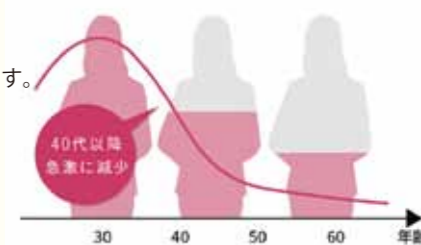

Check!

食・健康・暮らし 池田グループの取り組み

薬剤師
管理栄養士
監修

あきげんレシピ

あきげんレシピは弊社の薬剤師、管理栄養士が監修するオリジナルレシピとして毎月発行しています。「あきげん」とは食、運動を通じて秋田に住む全ての人々がいつまでも元気でいられるように。大自然秋田の素晴らしい食材を活用したお料理で、農業・水産業を盛り上げ、秋田がもっと元気になりますように。そして秋田から全国に「元気」をお届けできるように…と言う思いを込めて創ったオリジナルコピーです。スマホでも見やすいように動画リンクを貼り付けています。4歳のさえちゃんによるナレーションは大好評！また理学療法士の監修による、誰もがどこでも簡単にできる「ながら運動」も掲載しています。池田薬局各店にございますので、是非ご覧ください！

現在 Vol.6 まで発行しています！

池田ライフサポート&システム わかば 敬老の日イベント

9月21日(月)敬老の日の前後に池田ライフ、わかば会の各拠点で敬老会が開催されました。社員による歌やピアノ、三味線の演奏披露、入居者さまの表彰等を実施。皆さんに笑顔で楽しんで頂くことができました。

くすり・処方せん

池田薬局

OTC 販売にも力を入れております！

「ゆらぎ世代」の女性の健康と美容を応援
大豆イソフラボンからうまれた女性のための基礎サプリメント

女性特有の“ゆらぎ”とは？

40歳を過ぎたあたりから心身に変化を感じ始める女性が多くなります。今までにはなかった急な感情や体調の変化に戸惑いを覚えることも。それが女性特有の“ゆらぎ”です。この“ゆらぎ”は40代以降女性らしさを保つチカラが急激に減少することによって引き起こります。

女性らしさを保つチカラ

エクエルってなに？

エクエルはゆらぎ世代の女性にとってほしいエクオール含有食品です。エクオールは大豆イソフラボンが腸内細菌によって変換されて生み出されます。日本人では2人に1人しかこのエクオールを作り出すことができないと言われています。「ゆらぎ時期」を楽しくイキイキと過ごしたい女性のために作られたサプリメントです。

簡単セルフチェック！

- ☐ 目が覚めたのに起き上がれない
- ☐ 激しい運動をしていないのに動悸がする
- ☐ 涼しい部屋なのに顔がほてる
- ☐ 不安な気持ちになる / 涙もろくなった
- ☐ 食事中に汗がとまらない / ほてりやすい
- ☐ イライラしやすくなった
- ☐ 布団に入っても寝付けない

急な体の変化はストレスを感じやすくなります。悩まずいつでもお気軽に相談にいらしてください。

くすりの池田かわぐち店
サプリメントアドバイザー
佐藤 美保

G&A 事業部 スマート農業のご紹介

昨今の農業では「スマート農業化」が進んで来ています。弊社でもスマート農業機器やIoT機器を取扱いしております。農業散布の工数削減や、収穫量増加、時間削減などの効果があります。どうぞお気軽にお問い合わせ下さい。

グリーン&アグリ事業部 スマート農業担当 米山 雅宗

スマート水管理システム

田んぼへ行かなくてもスマホで給水・止水ができて、水位の上昇・下降もグラフで一目瞭然。

溶液土壌 AI 灌水肥料ロボット

“農業に休日を！”をテーマに作られたスマート機器です。作物の成長に合わせた土壌を最適に保つよう、最適な量の自動灌水を行ってくれます。

ドローンによる葉色診断システム

ドローンで場をくまなく撮影しクラウド経由でどこからでも葉色の診断ができるサービスです。

ハウス環境モニタリング病害予測サービス

ハウス栽培向けの環境モニタリングと、AIを活用した病害予測サービスです。